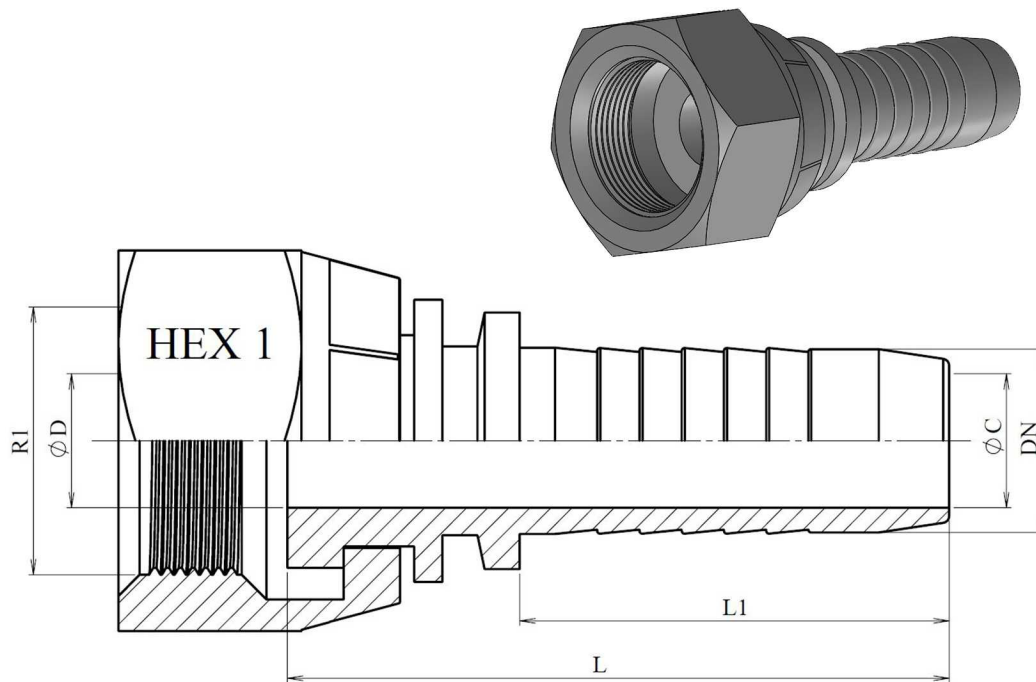

**BSP Swivel female flat seat**

Stainless Steel AISI 316-L

Part n°	DN	R1	L	L1	HEX 1	ØC	ØD
<b>842000404</b>	1/4"	1/4" BSP	42,5	28	19	4	4
<b>842000604</b>	1/4"	3/8" BSP	42,5	28	22	4	7
<b>842000605</b>	5/16"	3/8" BSP	42,8	28	22	5,5	7
<b>842000606</b>	3/8"	3/8" BSP	44,5	29,5	22	7	7
<b>842000608</b>	1/2"	3/8" BSP	46	30,5	22	9,5	7
<b>842000804</b>	1/4"	1/2" BSP	43,5	28	27	4	9,5
<b>842000806</b>	3/8"	1/2" BSP	45,5	29,5	27	7	7
<b>842000808</b>	1/2"	1/2" BSP	47	30,5	27	9,5	9,5
<b>842001208</b>	1/2"	3/4" BSP	49,5	30,5	32	9,5	15
<b>842001210</b>	5/8"	3/4" BSP	53,3	34	32	12	12
<b>842001212</b>	3/4"	3/4" BSP	59,5	39	32	15	15
<b>842001612</b>	3/4"	1" BSP	61	39	41	15	19
<b>842001616</b>	1"	1" BSP	69	47	41	19	19
<b>842002016</b>	1"	1" 1/4 BSP	69	47	50	19	19
<b>842002020</b>	1" 1/4	1" 1/4 BSP	79,5	54,5	50	26	26
<b>842002424</b>	1" 1/2	1" 1/2 BSP	83,5	58	55	32	32
<b>842003232</b>	2"	2" BSP	101	72	70	44	44